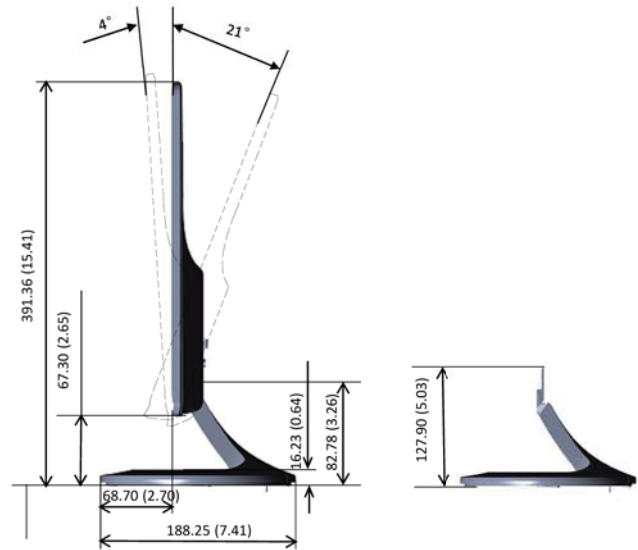

# S2230MX 外形寸法

単位: mm (インチ)  
ディメンション: 公称  
製図: 正確な縮尺ではない

# S2330MX 外形寸法

単位: mm (インチ)  
ディメンション: 公称  
製図: 正確な縮尺ではない