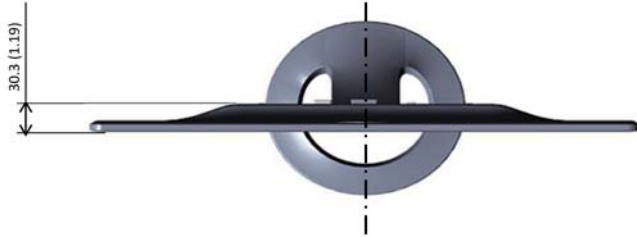

# S2230MX 外形寸法

単位: mm (インチ)  
ディメンション: 公称  
製図: 正確な縮尺ではない

# S2330MX 外形寸法

単位: mm (インチ)  
ディメンション: 公称  
製図: 正確な縮尺ではない