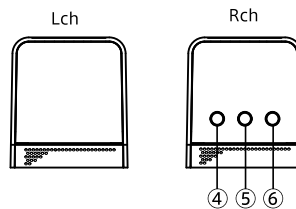

- ①…1インチ/4Ωツイーター
- ②…2.5インチ/4Ωウーファー
- ③…バスレフポート
- ④…LEDインジケータ

・トップ部

- ④…電源ボタン(オン/オフ)
- ⑤…音量調整ボタン(-)
- ⑥…音量調整ボタン(+)

・リア部

- ⑦…電源アダプター入力端子
- ⑧…LINE IN(音声入力端子)
- ⑨…Lchスピーカー接続用端子
- ⑩…ヘッドフォン出力端子
- ⑪…Rchスピーカー接続用ケーブル

※複数の機器を同時に接続する事はできません。
※機器との接続は、電源オフの状態で行ってください。

■製品仕様

形式	アンプ内蔵2Way・バスレフ型
使用ユニット	ツイーター: 1 inch / 4Ω ウーファー: 2.5 inch / 4Ω
再生周波数帯域	70Hz~20kHz
外形寸法	W72×H140×D112(mm)
重量	1,150(g)
入力	LINE入力端子(Φ3.5mmステレオミニジャック)×1
出力	Lchスピーカー接続用端子×1、ヘッドフォン出力端子×1
電源	入力: AC100V 50/60Hz 出力: DC12V / 1,500mA
同梱品	スピーカー本体(1セット)、Φ3.5mmステレオミニケーブル(1)、ACアダプター(1)、取扱説明書兼保証書(本書)