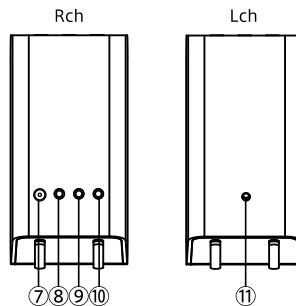

- ①…1インチ/4Ωツイーター
- ②…2.5インチ/4Ωウーファー
- ③…バスレフポート
- ④…LEDインジケータ

・トップ部

- ④…電源ボタン(オン/オフ)
- ⑤…音量調整ボタン(-)
- ⑥…音量調整ボタン(+)

・リア部

- ⑦…電源アダプター入力端子
- ⑧…LINE IN(音声入力端子)
- ⑨…Lchスピーカー接続用端子
- ⑩…ヘッドフォン出力端子
- ⑪…Rchスピーカー接続用ケーブル

※複数の機器を同時に接続する事はできません。
※機器との接続は、電源オフの状態で行ってください。

■製品仕様

形式	アンプ内蔵2Way・バスレフ型
使用ユニット	ツイーター: 1 inch / 4Ω ウーファー: 2.5 inch / 4Ω
再生周波数帯域	70Hz~20kHz
外形寸法	W72×H140×D112(mm)
重量	1,150(g)
入力	LINE入力端子(Φ3.5mmステレオミニジャック)×1
出力	Lchスピーカー接続用端子×1、ヘッドフォン出力端子×1
電源	入力: AC100V 50/60Hz 出力: DC12V / 1,500mA
同梱品	スピーカー本体(1セット)、Φ3.5mmステレオミニケーブル(1)、ACアダプター(1)、取扱説明書兼保証書(本書)