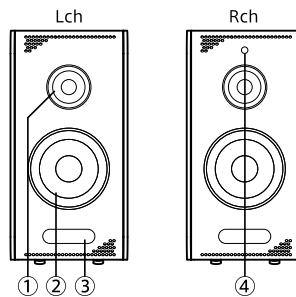

スピーカー本体の取扱いに際して

注意 取り扱いを誤った場合、使用者が負傷を負うまたは物的損害が発生する可能性があります

- ■ACアダプターは、同梱の専用ACアダプターを使用してください。
- ■分解や改造はしないでください。サポートの対象外となります。
- ■本体を落としたり、強い衝撃を与えないでください。
- ■水がかかったり、湿度が高い場所に置かないでください。
- ■火気や暖房機器のそばに置かないでください。
- ■ACアダプターをコンセントに挿す際には、電源をオフにしてください。
- ■再生機器にステレオミニプラグを挿す際には電源をオフにし、根元まで挿し込んでください。

以下、保証書欄となります。

※販売店様 店印又は必要事項のご記入をお願いいたします。
※お客様へ 販売店印・ご購入日の記載なきものは無効です。必ずお客様ご自身でご確認ください。

保証書

本製品は厳格な品質管理のもとに製造され、厳格な検査を経てお届けしております。この保証書は正常なご使用に万一不具合が生じた場合、下記の保証規定に基づき購入日より1年の無償修理をお約束するものです。ご依頼は弊社カスタマーサポートまたはお買い上げの販売店までお願いいたします。

■製品名	RS-02/AL			■製品番号	
■保証期間	ご購入日 年 月 日 より 1年間				
■販売店	店名 住所 電話番号				
○お客様	お名前	様	E-mail		
	ご住所	〒			
	電話番号		FAX		

■保証規定
本製品に添付されている取扱説明書に従い、正しくご使用いただいた場合において発生した不具合にのみ適用されるものとします。

以下のような条件で発生した不具合に関しては製品保証の対象外とし、別途有償での修理となります。予めご了承ください。

- ①本製品を分解、または改造した場合。
  - ②通常使用条件以外の高湿多湿の環境で使用した場合。
  - ③火災・地震・水害・落雷などの影響による不具合が生じた場合。
  - ④本製品を落下させたことにより不具合が生じた場合。
  - ⑤本製品に液体等がかかったことにより不具合が生じた場合。
  - ⑥その他、取扱説明書に定められた禁止事項を守らずに生じた不具合。
2. ※本書は日本国内のみ有効です。
   ※保証期間経過後の修理については、弊社カスタマーサポートにて有償にて承ります。
   ※この保証書は、本書に明示された期間・条件に基づいて無償修理をお約束するものです。従って、お客様の法律上の権利を制限するものではありません。

■保証期間中の修理について
本書の記載内容に基づいて修理させていただきます。
但し、故障の原因が不当な分解や改造である場合は保証期間内であっても、有償保証とさせていただきます。

■修理について
当社は本製品の修理はセントバック方式で行っています。
修理品はお客様ご負担にて弊社カスタマーサポートセンターまでご郵送ください。
修理完了後、お客様のお手元に返送させていただきます。

■各部名称と使用方法

・フロント部

- ①…1インチ/4Ωツイーター
- ②…2.5インチ/4Ωウーファー
- ③…バスレフポート
- ④…LEDインジケータ