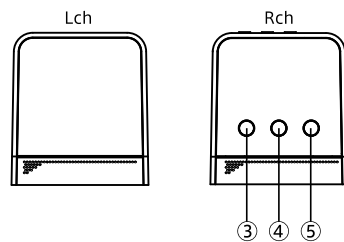

- ①…2.5インチ/フルレンジドライバー
- ②…LEDインジケータ

・トップ部

- ③…電源ボタン(オン/オフ)
- ④…音量調整ボタン(-)
- ⑤…音量調整ボタン(+)

・リア部

- ⑥…電源アダプター入力端子
- ⑦…LINE IN(音声入力端子)
- ⑧…Lchスピーカー接続用端子
- ⑨…ヘッドフォン出力端子
- ⑩…Rchスピーカー接続用ケーブル

※複数の機器を同時に接続する事はできません。
※機器との接続は、電源オフの状態で行ってください。