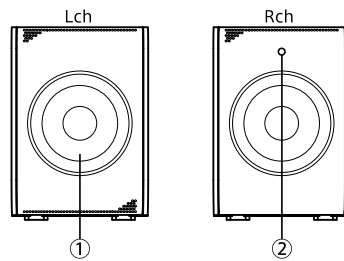

スピーカー本体の取扱いに際して

注意 取り扱いを誤った場合、使用者が負傷を負うまたは物的損害が発生する可能性があります

- ■ACアダプターは、同梱の専用ACアダプターを使用してください。
- ■分解や改造はしないでください。サポートの対象外となります。
- ■本体を落としたり、強い衝撃を与えないでください。
- ■水がかかったり、湿度が高い場所に置かないでください。
- ■火気や暖房機器のそばに置かないでください。
- ■ACアダプターをコンセントに挿す際には、電源をオフにしてください。
- ■再生機器にステレオミニプラグを挿す際には電源をオフにし、根元まで挿し込んでください。

以下、保証書欄となります。

※販売店様 店印又は必要事項のご記入をお願いいたします。
※お客様へ 販売店印・ご購入日の記載なきものは無効です。必ずお客様ご自身でご確認ください。

保証書

本製品は厳格な品質管理のもとに製造され、厳格な検査を経てお届けしております。この保証書は正常なご使用に万が一不具合が生じた場合、下記の保証規定に基づき購入日より1年の無償修理をお約束するものです。ご依頼は弊社カスタマーサポートまたはお買い上げの販売店までお願いいたします。

■製品名	RS-01/AL			■製品番号	
■保証期間	ご購入日 年 月 日 より 1年間				
■販売店	店名 住所 電話番号				
○お客様	お名前	様	E-mail		
	ご住所	〒			
	電話番号		FAX		

■保証規定
本製品に添付されている取扱説明書に従い、正しくご使用いただいた場合において発生した不具合にのみ適用されるものとします。

以下のような条件で発生した不具合に関しては製品保証の対象外とし、別途有償での修理となります。予めご了承ください。

- ①本製品を分解、または改造した場合。
  - ②通常使用条件以外の高湿多湿の環境で使用した場合。
  - ③火災、地震、水害、落雷などの影響による不具合が生じた場合。
  - ④本製品を落下させたことにより不具合が生じた場合。
  - ⑤本製品に液体等がかかったことにより不具合が生じた場合。
  - ⑥その他、取扱説明書に定められた禁止事項を守らずに生じた不具合。
2. ※本書は日本国内のみ有効です。
   ※保証期間経過後の修理については、弊社カスタマーサポートにて有償にて承ります。
   ※この保証書は、本書に明示された期間・条件に基づいて無償修理をお約束するものです。従って、お客様の法律上の権利を制限するものではありません。

■保証期間中の修理について
本書の記載内容に基づいて修理させていただきます。
但し、故障の原因が不当な分解や改造である場合は保証期間内であっても、有償保証とさせていただきます。

■修理について
当社は本製品の修理はセントバック方式で行っています。
修理品はお客様ご負担にて弊社カスタマーサポートセンターまでご郵送ください。
修理完了後、お客様のお手元に返送させていただきます。

■各部名称と使用方法

・フロント部

- ①…2.5インチ/フルレンジドライバー
- ②…LEDインジケータ