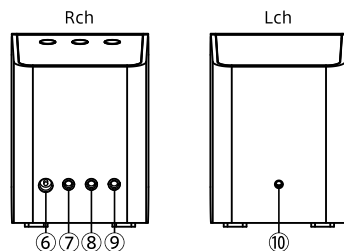

- ①…2.5インチ/フルレンジドライバー
- ②…LEDインジケータ

・トップ部

- ③…電源ボタン(オン/オフ)
- ④…音量調整ボタン(-)
- ⑤…音量調整ボタン(+)

・リア部

- ⑥…電源アダプター入力端子
- ⑦…LINE IN(音声入力端子)
- ⑧…Lchスピーカー接続用端子
- ⑨…ヘッドフォン出力端子
- ⑩…Rchスピーカー接続用ケーブル

※複数の機器を同時に接続する事はできません。
※機器との接続は、電源オフの状態で行ってください。

■製品仕様

形式	アンプ内蔵フルレンジ
使用ユニット	2.5 inch /4Ω
再生周波数帯域	70Hz~20kHz
外形寸法	W72×H100×D100(mm)
重量	950(g)
入力	LINE入力端子(Φ3.5mmステレオミニジャック)×1
出力	Lchスピーカー接続用端子×1、ヘッドフォン出力端子×1
電源	入力:AC100V 50/60Hz 出力:DC12V/1,500mA
同梱品	スピーカー本体(1セット)、Φ3.5mmステレオミニケーブル(1)、ACアダプター(1)、取扱説明書兼保証書(本書)