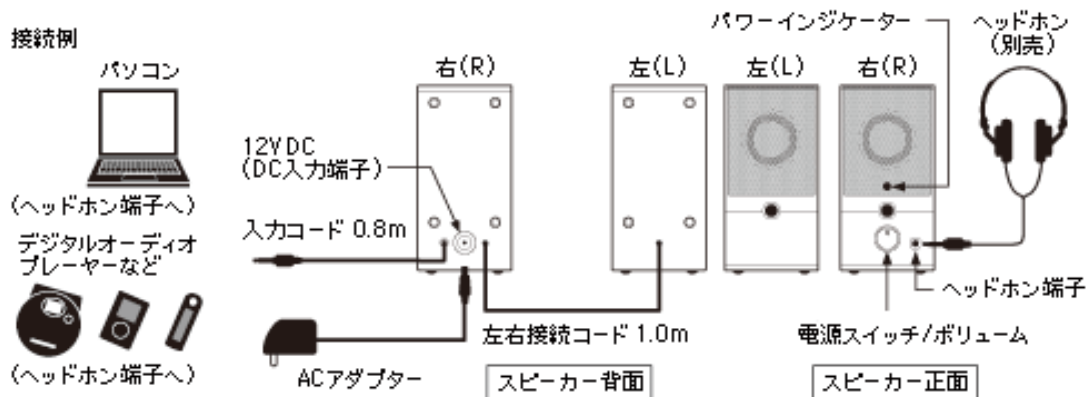

AT-SP101 BK

¥6,300. (税抜 ¥6,000.)

AT-SP101 WH

¥6,300. (税抜 ¥6,000.)

音質と使い勝手を追求したデスクトップにうれしいスクエアスピーカー。

BK (ブラック)

WH (ホワイト)

フロントバスレフ採用と音圧確保で広がりのある高音質再生。

最大2.5W+2.5Wで厚みのある低音を表現。

ボリューム付き電源スイッチで、すぐに聴ける手軽な使い勝手を実現。

ヘッドホン端子を前面に搭載し、パソコン接続時のプラグの差し換えが不要。

DAP(デジタルオーディオプレーヤー)やパソコン接続に使いやすい0.8mの入力コードを用意。

AC電源専用の安定した電源供給。

テクニカルデータ

(改良などのため予告なく変更することがあります。)

型式	アンプ内蔵スピーカーシステム
スピーカーユニット	35mm フルレンジ
実効最大出力	2.5W + 2.5W
入力インピーダンス	10k
外形寸法(突起部除く)	H110 × W55 × D70mm
質量	右スピーカー：約160g、左スピーカー：約125g
入力コード/プラグ	0.8m直出し 3.5mmステレオミニ
左右接続コード	1.0m
付属品	ACアダプター