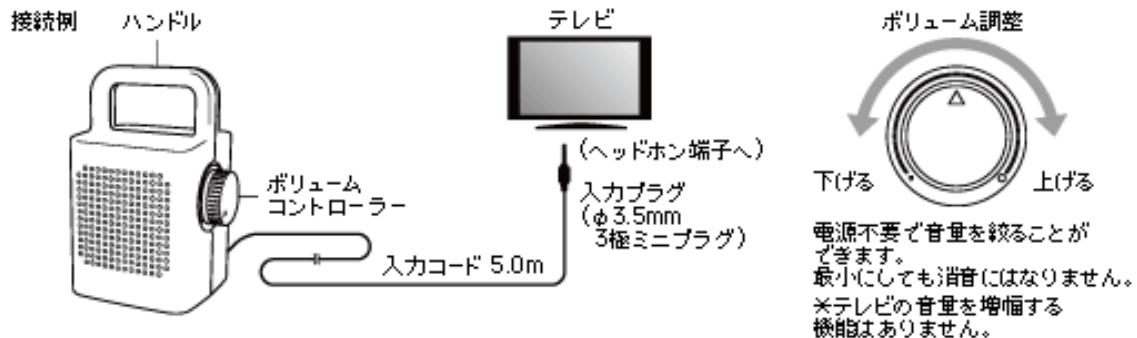

BK (ブラック)

WH (ホワイト)

AT-MSP3TV

ハンドル付きの軽量コンパクトボディで持ち運びに便利。
テレビにつなげばすぐに使える電源不要のパッシブ型。
音量調整の際に操作しやすい大型ボリューム採用。
リビングなど広い部屋でも安心の5mロングコード。

本製品は音量を上げられない環境下においてテレビを楽しむ際、周りに聞こえない程度の音で静かに楽しむために開発された製品です。
本製品は音量増幅機能を持たないパッシブ型スピーカーです。接続する機器によっては十分な音量を得られない場合があります。

テクニカルデータ

(改良などのため予告なく変更することがあります。)

型式 フルレンジ密閉型 防磁設計(JEITA)
 スピーカーユニット 55mm
 入力インピーダンス 25
 定格入力 200mW
 最大入力 400mW
 入力コード/プラグ 5.0m直出し 3.5mm3極ミニ
 外形寸法 H120×W70×D70mm
 質量(コード除く) 約200g
 付属品: コード結束バンド

型番	JANコード	ケース入数 (お取引先様用)	パッケージサイズ	発売日
AT-MSP3TV BK	4961310106799	10PCS.	H210×W100×D83mm	2009年08月21日
AT-MSP3TV WH	4961310106621	10PCS.	H210×W100×D83mm	2009年08月21日