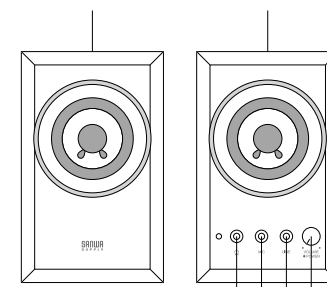

このスピーカーは、防磁タイプになっています。通常のスピーカーは、テレビやモニターなどに近づけると、画面に色ムラなどが発生する場合がありますが、このスピーカーシステムはテレビやモニターなどへの近接設置が可能です。ただし、設置のしかたによっては、画面に色ムラなどが生じることがあります。その場合はテレビやモニターからスピーカーを離し、テレビの電源を切り、15分～30分の時間をおいて、テレビの電源を入れなおしてください。テレビの自己消磁機能によって、正常な画面に戻ります。その後も、画面に影響が発生する場合には、スピーカーをさらにテレビから離して使用してください。

3.特長

豊かな低音からクリアな高音を再現するために密度の高いMDF木製キャビネットを採用しました。樹脂キャビネットでは再現が難しい、美しく心地良い響きを再現します。優れた音質を追求するために一からドライバユニットを作り込みました。小型の木製キャビネットを最大限響かせるために最適なドライバユニットを組み込んでいます。前面にヘッドホンジャック、マイクジャックを搭載。パソコンでインターネット電話やSkypeなどをする際に便利で使いやすい機能を搭載しています。外部入力(LINE IN)ジャックを搭載。メイン音声はパソコン側に接続したままiPodなどMP3プレーヤーを接続し手軽に出力することができます。パソコン周りを煩雑にしないようできる限りサイズを小さくし、優れた音質を再現できるぎりぎりのサイズにこだわりました。前面には高級感を漂わせるUV塗装を施しスタイリッシュなデザインに仕上げています。テレビの近くに置いても影響が出ない防磁型です。アンプ内蔵でヘッドホンステレオの出力端子やパソコンの音声端子につなぐだけで音楽を楽しめます。電源内蔵なのでコンセント周りをすっきりと配線できます。

4.仕様

実用最大出力:3W+3W(6W)
周波数特性:150Hz～20000Hz
スピーカー形式:バスレフ型フルレンジスピーカシステム(防磁設計)
スピーカーサイズ:2インチ(直径50.8mm)
ロードインピーダンス:4
入力端子:ステレオミニプラグ(3.5mm)
電源:内蔵
外形寸法:W80×D100×H130mm
重量:1400g
ケーブル長:スピーカー間ケーブル約1.5m、PC接続ケーブル約1.7m、マイクケーブル約1.7m
電源コード約1.7m
付属品:取扱説明書(保証書)、LINE INケーブル約0.5m×1本

5.接続例

PC接続ケーブル約1.7m(ヘッドホンジャックへ)コネクタカラー:グリーン
マイクケーブル約1.7m(マイクジャックへ)コネクタカラー:ピンク
電源コード1.7m(電源コネクタへ)
スピーカー間ケーブル1.5m
左スピーカー
右スピーカー
ヘッドホンジャック
マイクジャック
LINE INジャック
Power ON/OFF兼ボリュームコントロール