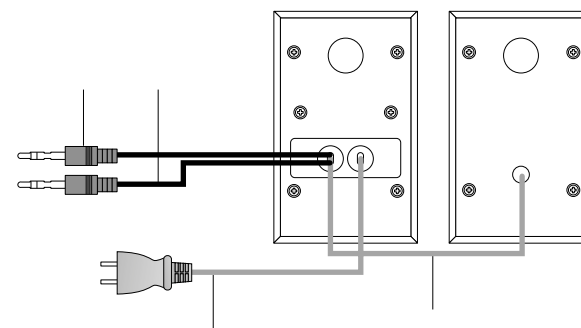

このスピーカーは、防磁タイプになっています。通常のスピーカーは、テレビやモニターなどに近づけると、画面に色ムラなどが発生する場合がありますが、このスピーカーシステムはテレビやモニターなどへの近接設置が可能です。ただし、設置のしかたによっては、画面に色ムラなどが生じることがあります。その場合はテレビやモニターからスピーカーを離し、テレビの電源を切り、15分～30分の時間をおいて、テレビの電源を入れなおしてください。テレビの自己消磁機能によって、正常な画面に戻ります。その後も、画面に影響が発生する場合には、スピーカーをさらにテレビから離して使用してください。

3.特長

豊かな低音からクリアな高音を再現するために密度の高いMDF木製キャビネットを採用しました。樹脂キャビネットでは再現が難しい、美しく心地良い響きを再現します。優れた音質を追求するために一からドライバユニットを作り込みました。小型の木製キャビネットを最大限響かせるために最適なドライバユニットを組み込んでいます。前面にヘッドホンジャック、マイクジャックを搭載。パソコンでインターネット電話やSkypeなどをする際に便利で使いやすい機能を搭載しています。外部入力(LINE IN)ジャックを搭載。メイン音声はパソコン側に接続したままiPodなどMP3プレーヤーを接続し手軽に出力することができます。パソコン周りを煩雑にしないようできる限りサイズを小さくし、優れた音質を再現できるぎりぎりのサイズにこだわりました。前面には高級感を漂わせるUV塗装を施しスタイリッシュなデザインに仕上げています。テレビの近くに置いても影響が出ない防磁型です。アンプ内蔵でヘッドホンステレオの出力端子やパソコンの音声端子につなぐだけで音楽を楽しめます。電源内蔵なのでコンセント周りをすっきりと配線できます。

4.仕様

実用最大出力:3W+3W(6W)
周波数特性:150Hz～20000Hz
スピーカー形式:バスレフ型フルレンジスピーカシステム(防磁設計)
スピーカーサイズ:2インチ(直径50.8mm)
ロードインピーダンス:4
入力端子:ステレオミニプラグ(3.5mm)
電源:内蔵
外形寸法:W80×D100×H130mm
重量:1400g
ケーブル長:スピーカー間ケーブル約1.5m、PC接続ケーブル約1.7m、マイクケーブル約1.7m
電源コード約1.7m
付属品:取扱説明書(保証書)、LINE INケーブル約0.5m×1本

5.接続例

PC接続ケーブル約1.7m(ヘッドホンジャックへ)コネクタカラー:グリーン
マイクケーブル約1.7m(マイクジャックへ)コネクタカラー:ピンク
電源コード1.7m(電源コネクタへ)
スピーカー間ケーブル1.5m
左スピーカー
右スピーカー
ヘッドホンジャック
マイクジャック
LINE INジャック
Power ON/OFF兼ボリュームコントロール