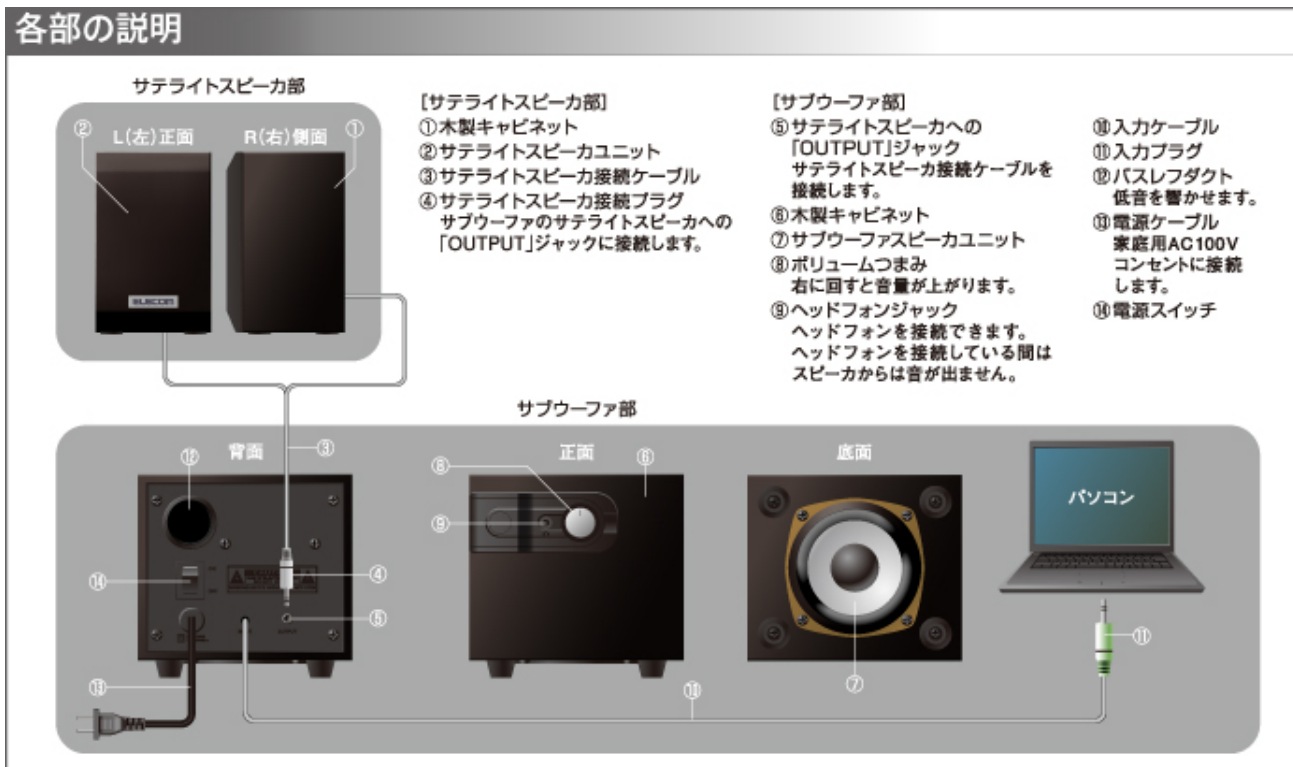

カラーは、重厚感あふれるブラックと、高級感漂うチェリーウッドの2色からお選びいただけます。

ブラック
MS-W02WBK

チェリーウッド
MS-W02WCH

量感のある低音を創り出すバスレフダクトを採用

サブウーファ背面のバスレフダクトが、より量感のある低音を創り出し、ナチュラルかつ音圧のある低音を作り上げることで、コンパクトながら迫力のあるサウンドを体感できます。

周囲への音が気になる場合にヘッドフォンを接続して音楽が楽しめる！

サブウーファ前面にはヘッドフォンジャックが装備されていますので、夜間など周囲への音が気になる場合にヘッドフォンを接続して音楽を聴くことができます。

電源コードで給電できる電源ユニット内蔵タイプ

サブウーファ内部に電源ユニット本体を内蔵しているため、外部にACアダプタを必要とせず、電源ケーブルを直接コンセントに接続しますので、配線がスッキリします。

拡大表示

仕様

	サテライトスピーカ	サブウーファ
エンクロージャ形式	バスレフ式	
エンクロージャ材質	MDF	
インピーダンス	4	6
実用最大出力	6W (3W × 3W)	6W
再生周波数帯域	30Hz ~ 18,000Hz サテライトスピーカとサブウーファの合計の数値です	
THD	10% 最大出力時	
スピーカユニット直径	46mm	71mm
コネクタ形状	入力端子 : AUX (3.5mm ステレオミニプラグ) 出力端子 : AUX (3.5mm ステレオミニプラグ)	

サイズ	幅70×奥行70×高さ108mm	幅128×奥行122×高さ128mm	
質量	500g	900g	
ケーブル長	スピーカ接続ケーブル：1.2m	電源ケーブル：1.3m 入力ケーブル：1.2m	

本製品は日本国内の電源を想定して設計されていますので、日本国外ではご使用いただけません。

[トップ](#) [企業](#) [IR情報](#) [採用情報](#) [ご利用条件](#) [プライバシーポリシー](#) [お問い合わせ](#) [メルマガ](#) [カタログ](#) [サイトマップ](#)