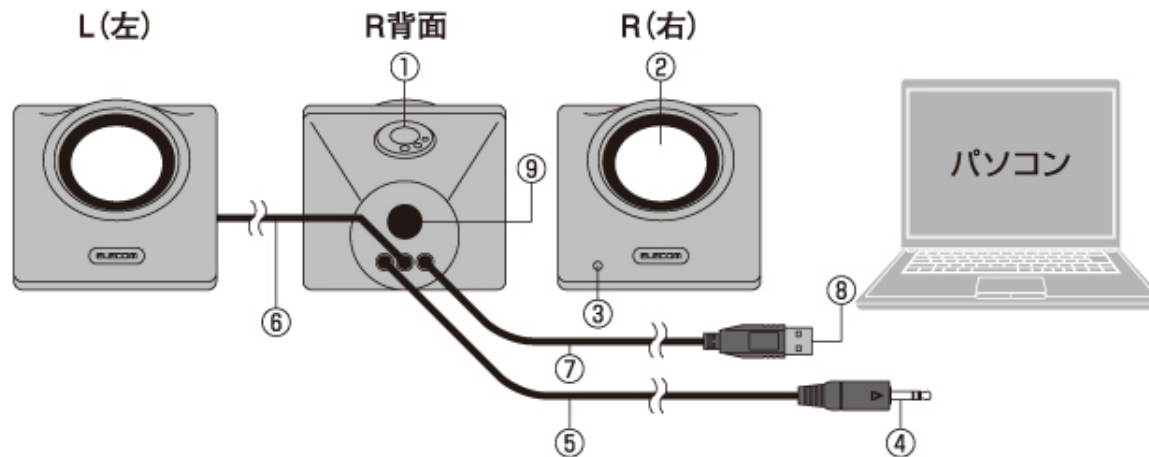

量感のある低音を創り出すバスレフダクトを採用し、コンパクトながらパンチのあるサウンドを体感できます。

最適な音量に調整できるボリュームつまみを装備

ボリュームつまみを装備していますので、簡単に音量の調整ができます。

各部の説明

- ① ボリュームつまみ
- ② フルレンジメタルコーンスピーカ
- ③ 電源ランプ
電源が入っている状態でグリーンに光ります。
- ④ 入カプラグ
パソコンの外部出力ジャックに接続します。
- ⑤ 入カケーブル
- ⑥ スピーカ接続ケーブル
左スピーカと右スピーカを接続しています。
取り外しはできません。
- ⑦ USBケーブル
- ⑧ USBコネクタ
パソコンのUSBポートに接続します。
- ⑨ バスレフダクト

仕様

エンクロージャ形式

バスレフ式

| | | |
|-----------|--|--|
| エンクロージャ材質 | 樹脂 | |
| インピーダンス | 4 | |
| 実用最大出力 | 2W (1W + 1W) | |
| 再生周波数帯域 | 180Hz ~ 20,000Hz | |
| THD | 10% 最大出力時 | |
| スピーカ直径 | 46mm | |
| コネクタ形状 | AUX (3.5mm ステレオミニプラグ) USB (タイプA・オス) | |
| サイズ | 幅80 × 奥行80 × 高さ70mm | |
| 質量 | 328g | |
| ケーブル長 | USBケーブル : 1.1m 入力ケーブル : 1.1m スピーカ接続ケーブル : 0.8m | |