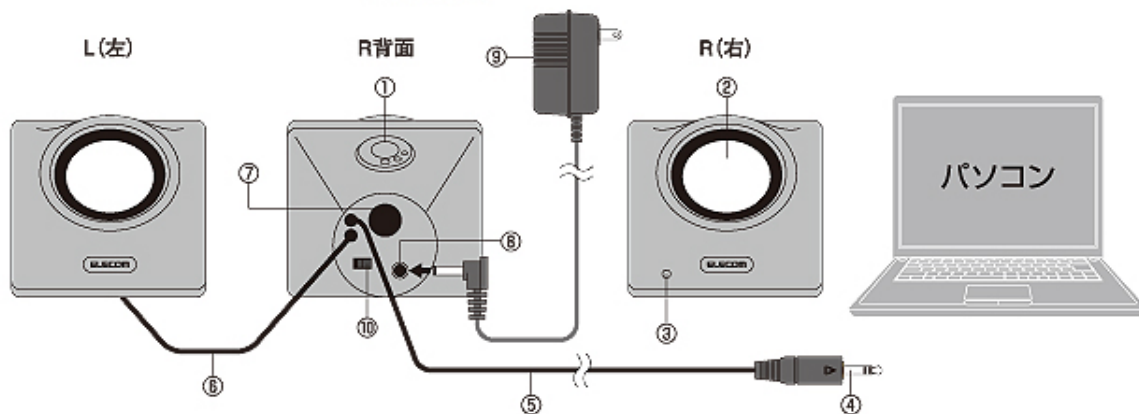

机に音が反射して音が乱れる「バウンダリー現象」を防止

本体前面に傾斜を付けたデザインを採用したことで、机に音が反射して音が乱れる「バウンダリー現象」を防止します。

量感のある低音を創り出すバスレフダクトを採用

量感のある低音を創り出すバスレフダクトを採用し、コンパクトながらパンチのあるサウンドを体感できます。

最適な音量に調整できるボリュームつまみを装備

ボリュームつまみを装備していますので、簡単に音量の調整ができます。

各部の説明

- ① ボリュームつまみ
- ② フルレンジメタルコーンスピーカ
- ③ 電源ランプ
電源が入っている状態でグリーンに光ります。
- ④ 入力プラグ
パソコンの外部出力ジャックに接続します。
- ⑤ 入力ケーブル
- ⑥ スピーカ接続ケーブル
左スピーカと右スピーカを接続しています。
取り外しはできません。
- ⑦ バスレフダクト
- ⑧ 電源ジャック
同梱のACアダプタを接続します。
- ⑨ ACアダプタ
家庭用AC100Vコンセントに接続します。
- ⑩ 電源スイッチ

仕様

エンクロージャ形式	バスレフ式	
エンクロージャ材質	樹脂	
インピーダンス	4	
実用最大出力	6W (3W × 3W)	
再生周波数帯域	180Hz ~ 20,000Hz	
THD	10% 最大出力時	
スピーカ直径	46mm	
コネクタ形状	AUX (3.5mm ステレオミニプラグ)	
サイズ	幅80 × 奥行80 × 高さ70mm	
質量	312g	
ケーブル長	ACアダプタケーブル : 1.8m 入力ケーブル : 1.1m スピーカ接続ケーブル : 0.8m	
付属品	ACアダプタ	