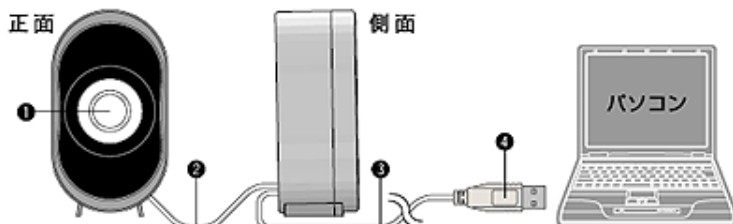

▲最初の画像に戻す-

特徴

USBケーブル1本で簡単接続

USBオーディオ回路を内蔵し、ケーブル1本でパソコンと簡単に接続できます。OS標準ドライバで使用可能で、ACアダプタなどの外部電源は不要です。ケーブル1本で接続できるので、必要な時だけ使用するような場合でも配線が簡単です。

デジタル信号で伝送するローノイズ設計

USBによるデジタル信号で音声を伝送するローノイズ設計です。

アンプ内蔵

アンプ内蔵なので、パソコンのライン出力端子に接続するだけでサウンドをお楽しみいただけます。

各部の説明

- 1 スピーカユニット
手や物で触れないでください。
- 2 スピーカケーブル
- 3 USBケーブル
- 4 USBコネクタ
パソコンのUSBポートに接続します。

仕様

対応OS	Windows Vista/XP/2000/Me/98SE、Mac OS X
スピーカタイプ	バスレフ方式
スピーカインピーダンス	4
実用最大出力	1W (0.5W + 0.5W)
周波数特性	180Hz ~ 20,000Hz
スピーカ直径	2インチ
コネクタ形状	USB Aタイプ (オス)
電源	USBバスパワー
ケーブル長	USBケーブル : 0.9m スピーカケーブル : 1m
サイズ	W60 × D40 × H105mm
重量	310g