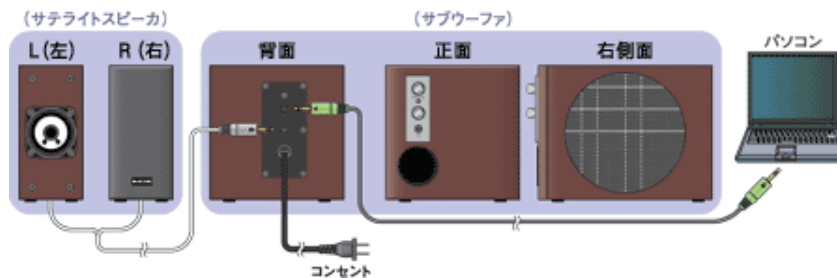

■ 特徴

重量と安定感のある木製キャビネット採用

重量と安定感のある木製キャビネットを採用、スピーカユニットの振動に対する共振が少なく安定した音が楽しめます。高級感溢れるチェリーウッド調仕上げ、清楚で明るいメイプル調仕上げの2種類の外装をご用意しました。

サブウーファ付きの2.1chタイプで重低音をしっかりと再現

重低音を再現するサブウーファはフロントパスレートを採用し、効果的に重低音を響かせ迫力の音声をお楽しみいただけます。またサブウーファに電源回路を内蔵しているため、外部にACアダプタを必要とせず、電源ケーブルを直接コンセントに接続しますので、配線がスッキリします。

実用最大出力11.1W

サテライトスピーカ2.65+2.65W、サブウーファ5.8Wのトータル11.1W。豊かな量感の低音と心地よい中高音を響かせます。

ヘッドフォン端子内蔵

サブウーファに直径3.5mmステレオミニプラグを備えたヘッドフォンを接続できます。夜中など大きな音を出せない時に便利です。またマイク(別売)を用意しての音声チャットにも利用可能です。

配置自由度が高い13mロングケーブル採用

サテライトスピーカのネットは着脱可能