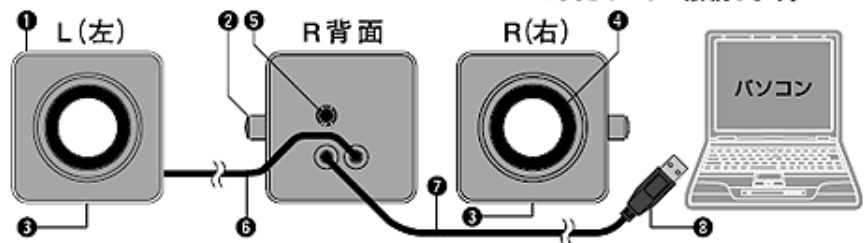

### ヘッドフォン端子内蔵

ヘッドフォン端子内蔵なので深夜やオフィスなど外部に音を出せない環境にも対応します。

### アンプ内蔵

アンプ内蔵なので、パソコンのライン出力端子に接続するだけでサウンドをお楽しみいただけます。

各部の説明

- ① 密閉式エンクロージャ
- ② 電源/ボリュームつまみ  
左にいっぱいに戻すと電源が切れます。右に戻すと電源が入り、そのまま回していくと音量が上がります。
- ③ 電源ランプ  
電源が入っている状態でブルーに光ります。
- ④ フルレンジスピーカー
- ⑤ ヘッドフォンジャック  
ヘッドフォンを接続できます。ヘッドフォンを接続している間はスピーカーからは音は出ません。
- ⑥ スピーカ接続ケーブル  
左スピーカーと右スピーカーを接続しています。取り外しはできません。
- ⑦ USBケーブル
- ⑧ USBコネクタ  
パソコンのUSBポートに接続します。