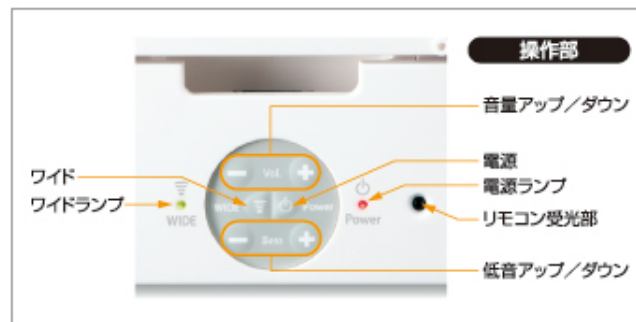

#### Dockアダプタ付

iPod 5G（第5世代）・4G（第4世代）・2nd nano・1st nano・miniに対応可能なDockアダプタが付いています。

立体的な音を演出する3D機能（サラウンド）を装備しています。

#### 本体にぴったり収まるリモコン付

本体にぴったり収まるリモコンが付属しています。使わない時は本体に収納できる便利な脱着式です。iPodのオペレーションも含め手元でさまざまな操作が可能です。

[拡大表示](#)