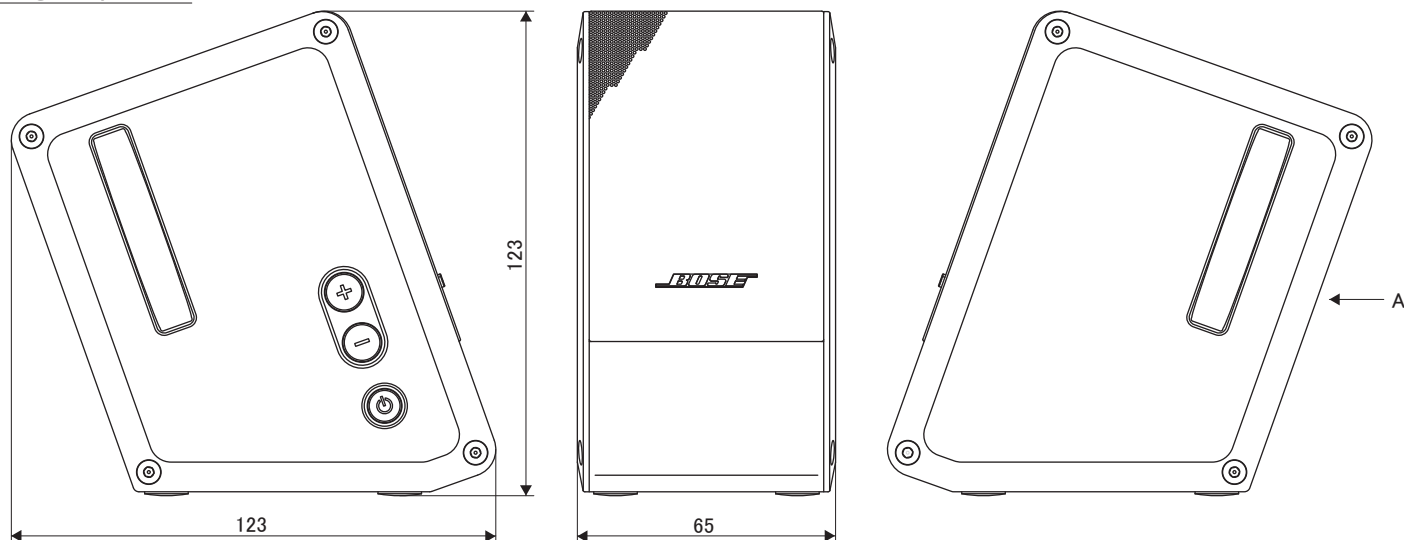

**BOSE**<sup>®</sup>

MODEL Computer MusicMonitor<sup>®</sup>

種 別 アンプ内蔵スピーカーシステム  
仕 様

入 力 端 子: 3.5mmステレオミニジャック×1  
電 源: AC100~240V (50/60Hz)※専用パワーパック使用  
外 形 寸 法: 65(W)×123(H)×123(D)mm  
質 量: 0.6kg(右)、0.5kg(左:スピーカーケーブル1.7m含む)  
カ ラ ー: シルバー、ブラック  
付 属 品: 100V用プラグ、専用ACパワーパック、オーディオ入力ケーブル(1.7m)、  
リモコン、デモディスク

発 売 日: 2007年11月1日

Right speaker

Left speaker

A矢视图

単位:mm