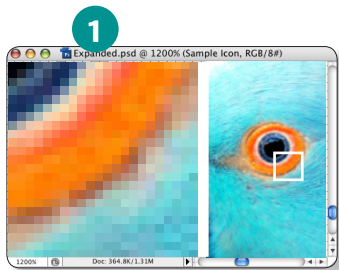

Adjust cursor speed

Assign a button to switch between two levels of sensitivity (DPI)—perfect for ① pixel-level precision or ② using monitors with different resolutions.

調整游標速度

指定按鈕在兩個靈敏度等級 (DPI) 之間切換 — 最適合 ① 像素級精準度或 ② 依顯示器解析度而改變的精準度。

调节光标速度

指定一个按钮，在两个灵敏度级别 (DPI) 之间进行切换 — 最适合 ① 像素级精度或 ② 使用不同分辨率的显示器。

● Choose a task

Your scroll wheel is also a middle button. Press it to Save, Paste, or perform another command you choose.

選擇任務

您的捲動滾輪也是滑鼠中鍵。按下此鍵可儲存、貼上或執行選擇的其他指令。