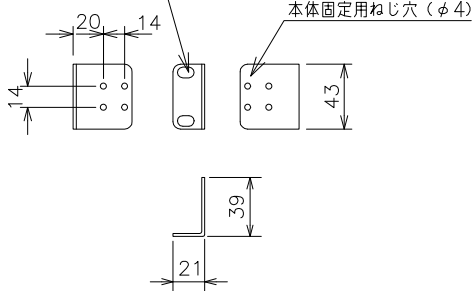

19インチラック/壁面固定用ねじ穴

19インチラック固定用金具 (同梱)

(注記)

1. 動作環境
 温度 0℃~50℃
 湿度 20~90%RH (結露なきこと)
2. 適合規制
 (電磁放射) VCCI Class A
3. 電源仕様
 電源電圧 100V、50/60Hz
4. ケース材料 SECC
5. 色彩
 本体：グリーン01
 铭板ラベル：グリーン02

図名	Switch-S16			尺度	1:5	
形式	_____			2012年 1月 1日		
				検図	設計	製図
図番	Switch-S16	品番	PN22160			
パナソニックESネットワークス株式会社						