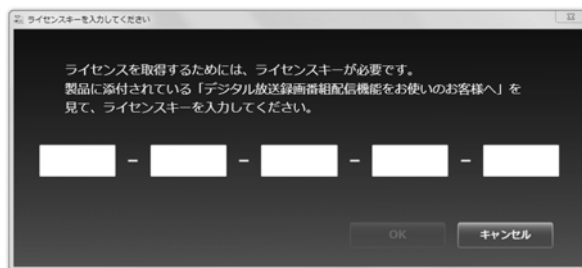

デジタル録画番組の視聴機能のライセンスキー入力画面
(ホームネットワークプレーヤー powered by DiXiM)

上記いずれの画面でも、ライセンスキーは下記のものを入力してください。

このライセンスキーは、この紙が添付されていたパソコン以外では使用できません。ハードディスクを再セットアップした場合など、取得したライセンスが無効となり再度ライセンス取得が必要となることがありますので、この紙はなくさないよう大切に保管して下さい。

853-850280-010-A

850280010A