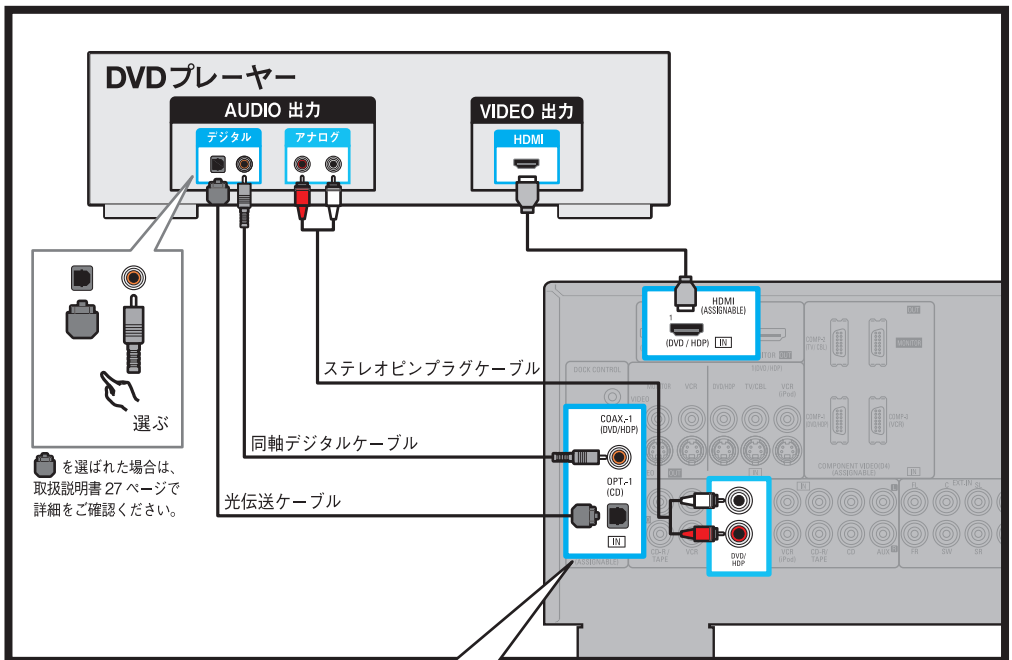

HDMI 接続に関するご注意

本機には、ハイビジョンなどの高画質な映像再生をお楽しみ頂けるよう HDMI の入出力端子を搭載しております。

ただし、HDMI 端子から入力されたオーディオ信号を本機で再生することはできません。本機と接続しているスピーカーから音声を出力したい場合は、アナログまたはデジタルオーディオのケーブル（別売）の接続が必要です。

詳しくは、取扱説明書をご覧ください。

- ・ HDMI 端子付き機器（接続）  13 ページ
- ・ HDMI 入力端子の割り当て  27 ページ

DVD プレーヤーとの接続例

ご注意

デジタル音声の再生をお楽しみ頂く際には、必ず光伝送ケーブル（別売）または同軸デジタルケーブル（別売）のいずれかを接続してください。